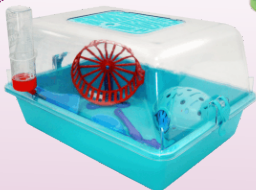

Виды террариумов для грызунов и рептилий

Цвета в ассортименте

Прозрачный
3 размера

с пластиковой дверцей
разборный

С комплектацией
с пластиковой дверцей

Малый, прозрачный
разборный

*в комплект входит поилка,
миска, совок и колесо
малое

Средний, прозрачный
разборный

*в комплект входит поилка,
миска, колесо малое, совок,
угловой туалет и домик

Большой, прозрачный
разборный

*в комплект входит поилка,
миска, колесо большое,
совок, угловой туалет
и домик